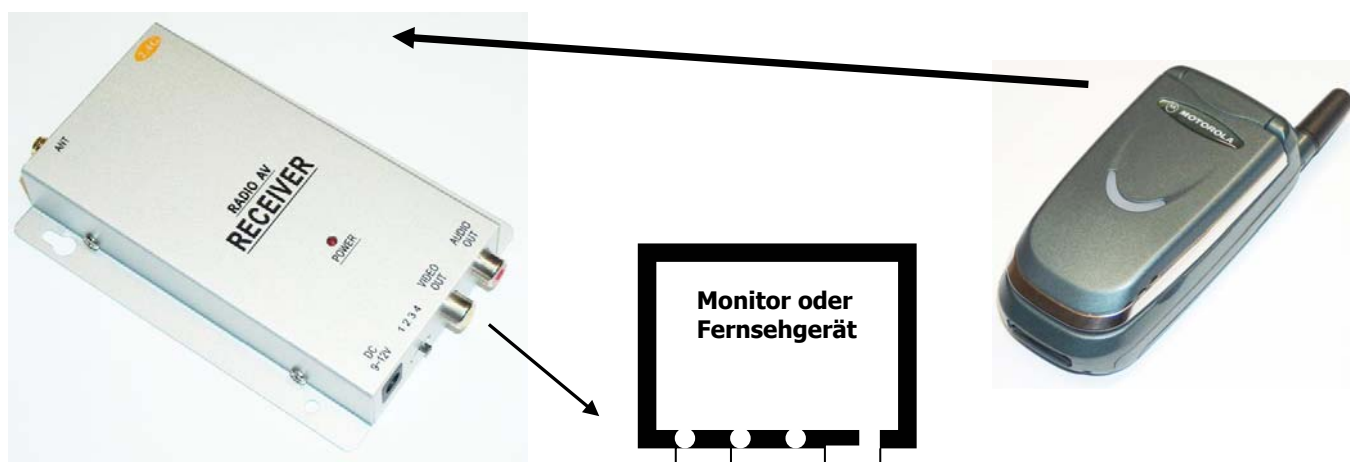

2.4 GHz Handykamera Farbe CCD 420 TV Linien

Warnung:

- 1.: Bitte nehmen Sie vor Gebrauch den Akku heraus und laden Sie diesen mit dem mitgelieferten Ladegerät Vollständig.
- 2.: Bitte nutzen Sie die Kamera durchgehend nicht länger als eine Stunde.
- 3.: Bewahren Sie die Kamera an einem trockenen Ort auf.

**versteckte
Funkkamera**

**Ein –
Ausschalten
der Kamera**

**Preis: 299,00 € inkl.
MwSt. zzgl. Versand.**

Wenn Sie online sind, können Sie diese Kamera sofort kaufen, indem Sie auf folgendes Symbol klicken:

[→ In den Warenkorb](#)